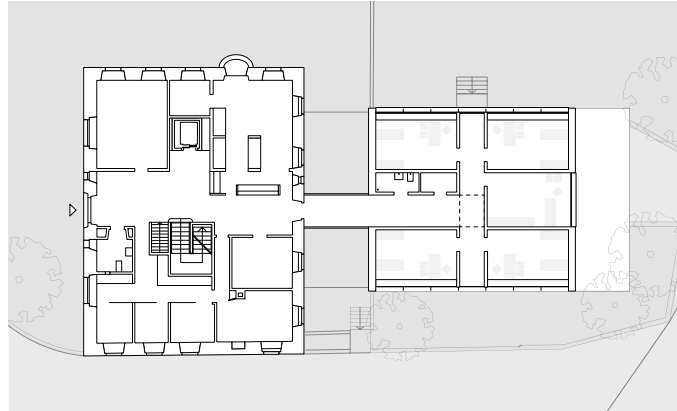

Umbau Historisches Ärztehaus | Kreuzlingen | 2006

Dr. Cornel Högger & Peter Schär
Projekt, Planung & Bauleitung
S. Melcher

Aus einem 300 Jahre alten und mehrfach umgebauten Herrschaftshaus mit Arztpraxis und grosszügiger Wohnung entstand durch An- und Umbau Raum für ein Ärztehaus mit 20 Arbeitsplätzen, mitten im historischen Klosterzentrum. Ohne Unterbruch des Praxisbetriebs gelang – durch gleichzeitigen Einsatz von bis zu 30 Handwerkern – in wenigen Monaten eine Lösung, die dem Alten gerecht wird, Neues zeigt und den hohen Ansprüchen moderner Arztpraxen gerecht wird.