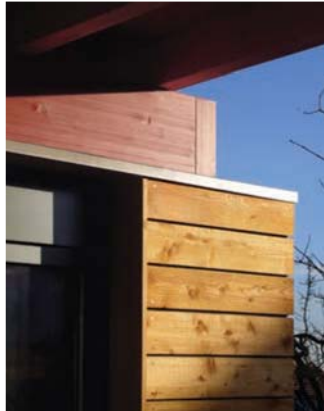

**Neubau Carport & Dachausbau** | Ermatingen | 2003

Pia Bühler & Marcel Kengelbacher  
Projekt, Planung & Bauleitung  
F. Brune

Ein ehemals vornehmeres Wohnhaus auf einer grosszügigen und durchgrünten Parzelle sollte behutsam aufgewertet werden, ohne den parkähnlichen Charme zu opfern, den die Liegenschaft durch Patina und Pflanzen erhalten hat. Entstanden ist in Etappen ein Ausbau des Dachgeschosses, ein Carport sowie ein Gartenhaus, allesamt Holzbauten in zeitgemässer, aber zurückhaltender Formensprache.