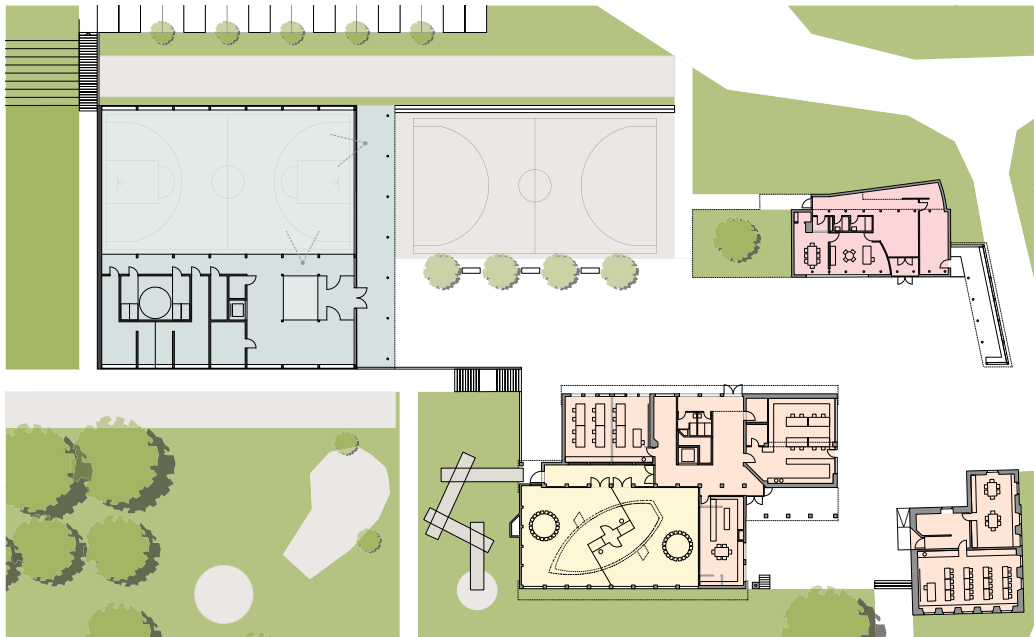

**Um- & Neubau Schulanlage | Stettfurt | 2014**

Primarschulgemeinde Stettfurt  
Wettbewerb, 3. Rang  
M. Thiehoff, D. Kandler

Die beiden bestehenden Schulhäuser und das Gemeindehaus sollen in ihrer architektonischen Erscheinung weitmöglichst erhalten bleiben. Das Gemeindezentrum wird durch den Einbau eines Doppelkindergartens und eines Lifts erweitert. Die Schulhäuser erhalten nur geringste Veränderungen. Hinzu kommt ein neues Turnhallegebäude, welches mit den drei bisherigen Bauten den neuen Schul- und Dorfplatz bildet. Künftige Änderungen bleiben dank flexiblen Strukturen möglich. Zudem bestehen einfach umsetzbare Erweiterungsmöglichkeiten um bis zu drei Klassenzimmer.